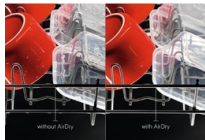

Flexibilní zásuvka MaxiFlex pro účinné mytí

Zásuvka MaxiFlex pojme různé druhy náčiní. Od několika sad příborů po náčiní nadměrné velikosti. Flexibilní dělicí příčky umožňují přizpůsobit prostor podle potřeby a větší hloubka koše zvyšuje kapacitu každého cyklu. Maximálně účinné a pohodlné mytí.

Specifikace a benefity

Automatické otevření dvířek AirDry

Technologie AirDry díky cirkulaci vzduchu zajišťuje efektivnější sušení a zároveň minimalizuje spotřebu energie. Dvířka myčky se před koncem sušicího cyklu pootevrou o 10 centimetrů, aby mohl dovnitř proudit vzduch, který nádobí dosuší. Už žádné zaschlé kapky.

Nastavitelný prostor a pohodlné mytí se zásuvkou MaxiFlex

Do zásuvky MaxiFlex snadno naskládáte příbory a náčiní různých tvarů a velikostí. Flexibilní dělicí příčky a maximální hloubka se přizpůsobí každé náplni. Vše, co během vaření použijete, tak umyjete najednou.

Dvojitě sprchovací rameno je účinné v každém koutě

Dvě sprchovací ramena zajišťují maximální pokrytí vnitřního prostoru myčky vodou. Rotující ostřikovače posílají proudy vody do všech rohů dolního i horního koše. Na dokonalé výsledky mytí nádobí se tak můžete spolehnout.