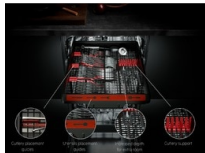

Specifikace a benefity

Automatické otevření dvířek AirDry

Technologie AirDry díky cirkulaci vzduchu zajišťuje efektivnější sušení a zároveň minimalizuje spotřebu energie. Dvířka myčky se před koncem sušicího cyklu pootevrou o 10 centimetrů, aby mohl dovnitř proudit vzduch, který nádobí dosuší. Už žádné zaschlé kapky.

Nastavitelný prostor a pohodlné mytí se zásuvkou MaxiFlex

Do zásuvky MaxiFlex snadno naskládáte příbory a náčiní různých tvarů a velikostí. Flexibilní dělicí příčky a maximální hloubka se přizpůsobí každé náplni. Vše, co během vaření použijete, tak umyjete najednou.

Dvojitě sprchovací rameno je účinné v každém koutě

Dvě sprchovací ramena zajišťují maximální pokrytí vnitřního prostoru myčky vodou. Rotující ostřikovače posílají proudy vody do všech rohů dolního i horního koše. Na dokonalé výsledky mytí nádobí se tak můžete spolehnout.